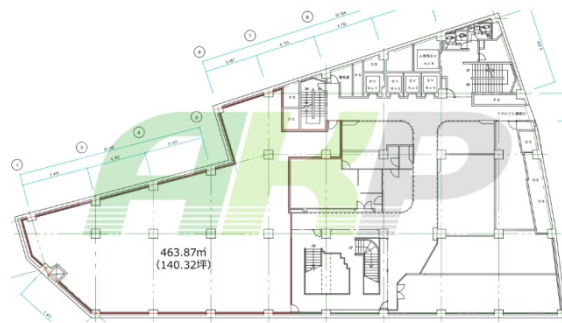

アベノセンタービル 地下1階140.32坪

大阪府大阪市阿倍野区阿倍野筋1-5-36

物件MAP

賃貸条件	
月額賃料	相談
坪数	140.32坪
坪単価	相談
共益費	賃料に含む
礼金	無し
敷金（保証金）	12ヶ月
階数	B1階
入居可能日	即日
ビル情報	
所在地	大阪府大阪市阿倍野区阿倍野筋1-5-36
最寄り駅	JR大阪環状線 天王寺駅 徒歩2分 大阪メトロ御堂筋線 天王寺駅 徒歩2分 近鉄南大阪線 大阪阿部野橋駅 徒歩3分
エリア	その他大阪
竣工	1970年4月
耐震	旧耐震基準
階数	地上12階 地下3階
用途	店舗
構造	S造
設備情報	
エレベーター	4基
空調	セントラル空調
OAフロア	その他
基準階天井高	
光ファイバー	有り
トイレ	男女別・室外
セキュリティ	有り
駐車場	有り