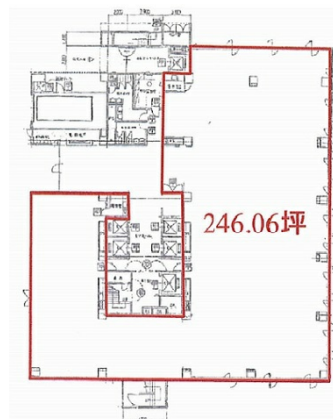

柳橋ファーストビル 1階246.06坪

東京都台東区柳橋2-19-6

物件MAP

賃貸条件	
坪数	246.06坪
階数	1階
入居可能日	
ビル情報	
所在地	東京都台東区柳橋2-19-6
最寄り駅	都営浅草線 浅草橋駅 徒歩5分 JR中央・総武線 浅草橋駅 徒歩7分 JR中央・総武線 両国駅 徒歩8分
エリア	浅草橋・蔵前エリア
竣工	1987年5月
耐震	新耐震基準
階数	地上12階 地下1階
用途	事務所
構造	SRC造
設備情報	
エレベーター	4基
空調	セントラル空調
OAフロア	OAフロア
基準階天井高	2,500mm
光ファイバー	有り
トイレ	男女別・室外
セキュリティ	有り
駐車場	有り