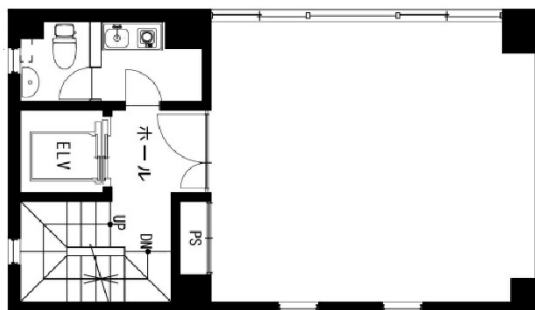

アークポイントビル 3階11.3坪

東京都台東区柳橋1-6-1

物件MAP

賃貸条件	
坪数	11.3坪
階数	3階
入居可能日	即日
ビル情報	
所在地	東京都台東区柳橋1-6-1
最寄り駅	JR中央・総武線 浅草橋駅 徒歩4分 都営浅草線 浅草橋駅 徒歩4分
エリア	浅草橋・蔵前エリア
竣工	1990年11月
耐震	新耐震基準
階数	地上6階 地下1階
用途	事務所
構造	RC造
設備情報	
エレベーター	1基
空調	個別空調
OAフロア	その他
基準階天井高	
光ファイバー	有り
トイレ	男女共用・室外
セキュリティ	無し
駐車場	無し