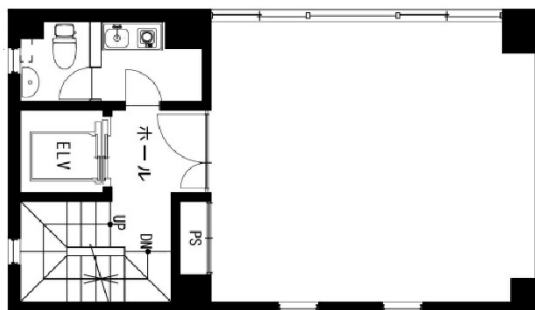

アークポイントビル 3階11.3坪

東京都台東区柳橋1-6-1

物件MAP

| 賃貸条件 | |
|--------|---------------------------------------|
| 坪数 | 11.3坪 |
| 階数 | 3階 |
| 入居可能日 | 即日 |
| ビル情報 | |
| 所在地 | 東京都台東区柳橋1-6-1 |
| 最寄り駅 | JR中央・総武線 浅草橋駅 徒歩4分 都営浅草線 浅草橋駅 徒歩4分 |
| エリア | 浅草橋・蔵前エリア |
| 竣工 | 1990年11月 |
| 耐震 | 新耐震基準 |
| 階数 | 地上6階 地下1階 |
| 用途 | 事務所 |
| 構造 | RC造 |
| 設備情報 | |
| エレベーター | 1基 |
| 空調 | 個別空調 |
| OAフロア | その他 |
| 基準階天井高 | |
| 光ファイバー | 有り |
| トイレ | 男女共用・室外 |
| セキュリティ | 無し |
| 駐車場 | 無し |