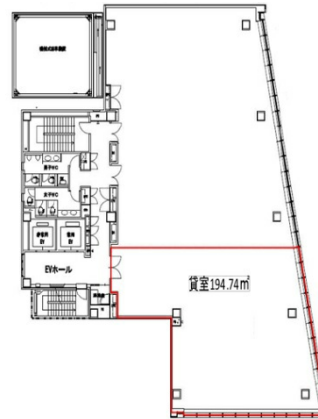

MPR東上野ビル 9階58.91坪

東京都台東区東上野6-2-1

物件MAP

賃貸条件	
坪数	58.91坪
階数	9階
入居可能日	

ビル情報	
所在地	東京都台東区東上野6-2-1
最寄り駅	東京メトロ銀座線 稲荷町駅 徒歩1分 東京メトロ日比谷線 上野駅 徒歩6分
エリア	上野・御徒町エリア
竣工	2009年10月
耐震	新耐震基準
階数	地上10階
用途	事務所
構造	S造

設備情報	
エレベーター	2基
空調	個別空調
OAフロア	OAフロア
基準階天井高	2,750mm
光ファイバー	有り
トイレ	男女別・室外
セキュリティ	有り
駐車場	有り

事務所移転の簡単検索サイト

MPR東上野ビル 9階58.91坪 東京都台東区東上野6-2-1

上野・御徒町エリア (ビルID: 0018461) の賃貸オフィス

貸事務所・レンタルオフィス・オフィス移転なら**QuickService**

物件詳細はこちらから

 **0120-55-2620**

【受付時間】平日9:30~18:30