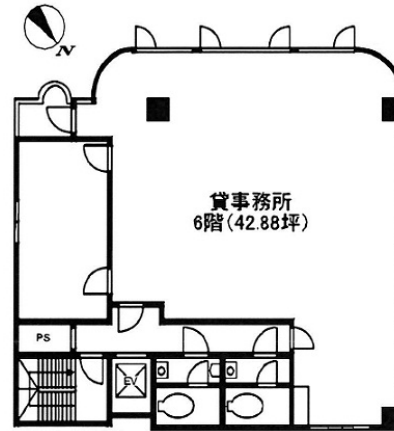

# 東上野ビル 6階42.88坪

東京都台東区東上野3-30-1

## 物件MAP

賃貸条件	
月額賃料	471,680円 (税別)
坪数	42.88坪
坪単価	11,000円 (税別)
共益費	賃料に含む
礼金	1ヶ月
敷金 (保証金)	2ヶ月
階数	6階
入居可能日	即日

ビル情報	
所在地	東京都台東区東上野3-30-1
最寄り駅	東京メトロ銀座線 稲荷町駅 徒歩1分 都営大江戸線 新御徒町駅 徒歩7分 JR山手線 上野駅 徒歩10分
エリア	上野・御徒町エリア
竣工	1992年2月
耐震	新耐震基準
階数	地上8階
用途	事務所
構造	RC造