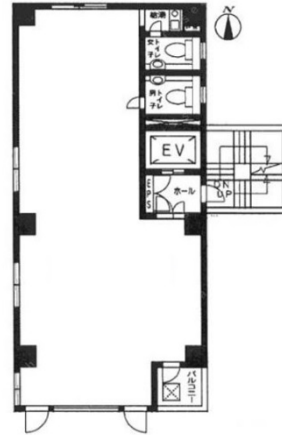

MTKビル 6階29.37坪

東京都台東区東上野2-9-1

物件MAP

賃貸条件	
月額賃料	558,030円 (税別)
坪数	29.37坪
坪単価	19,000円 (税別)
共益費	賃料に含む
礼金	無し
敷金 (保証金)	4ヶ月
階数	6階 (申込有)
入居可能日	2024年5月

ビル情報	
所在地	東京都台東区東上野2-9-1
最寄り駅	東京メトロ日比谷線 仲御徒町駅 徒歩6分 都営大江戸線 新御徒町駅 徒歩6分 JR山手線 上野駅 徒歩7分
エリア	上野・御徒町エリア
竣工	1992年11月
耐震	新耐震基準
階数	地上9階 地上1階
用途	事務所
構造	SRC造

設備情報	
エレベーター	1基
空調	個別空調
OAフロア	タイルカーペット
基準階天井高	
光ファイバー	有り
トイレ	男女別・室外
セキュリティ	有り
駐車場	無し