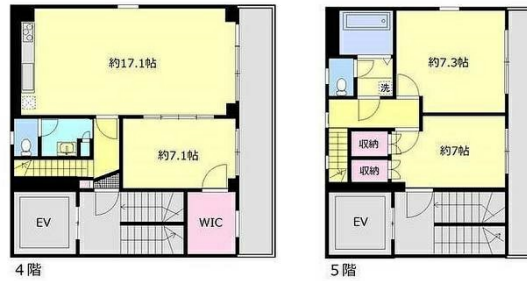

トーワビル 4階27.05坪

東京都台東区鳥越2-2-15

物件MAP

賃貸条件	
月額賃料	250,000円（税別）
坪数	27.05坪
坪単価	9,242円（税別）
共益費	20,000円
礼金	1ヶ月
敷金（保証金）	1ヶ月
階数	4階（4～5F）
入居可能日	即日

ビル情報	
所在地	東京都台東区鳥越2-2-15
最寄り駅	都営浅草線 蔵前駅 徒歩3分 JR中央・総武線 浅草橋駅 徒歩8分
エリア	浅草橋・蔵前エリア
竣工	1988年2月
耐震	新耐震基準
階数	地上5階
用途	事務所
構造	調査中

設備情報	
エレベーター	1基
空調	個別空調
OAフロア	その他
基準階天井高	
光ファイバー	有り
トイレ	男女共用・室内
セキュリティ	無し
駐車場	無し