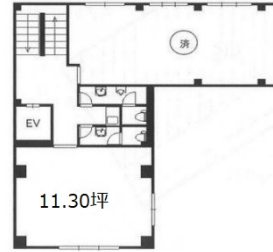

ペガサスミシンビル 3階11.3坪

東京都台東区台東3-35-7

物件MAP

賃貸条件	
月額賃料	129,996円(税別)
坪数	11.3坪
坪単価	11,504円(税別)
共益費	14,996円
礼金	2ヶ月
敷金(保証金)	3ヶ月
階数	3階(302)
入居可能日	即日

ビル情報	
所在地	東京都台東区台東3-35-7
最寄り駅	東京メトロ日比谷線 仲御徒町駅 徒歩3分 都営大江戸線 新御徒町駅 徒歩3分 JR山手線 御徒町駅 徒歩5分 都営大江戸線 上野御徒町駅 徒歩7分
エリア	上野・御徒町エリア
竣工	1964年11月
耐震	旧耐震基準
階数	地上5階 地下1階
用途	事務所
構造	RC造

設備情報	
エレベーター	1基
空調	個別空調
OAフロア	その他
基準階天井高	2,490mm
光ファイバー	有り
トイレ	男女別・室外
セキュリティ	有り
駐車場	有り