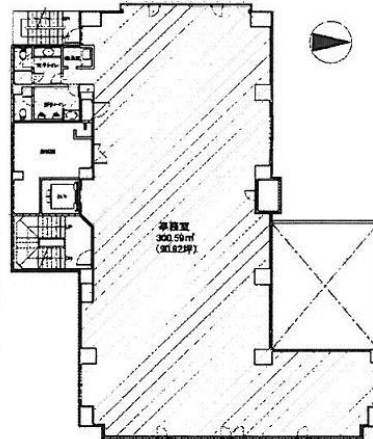

ANTEX24 8階90.92坪

東京都台東区台東1-1-14

物件MAP

賃貸条件	
坪数	90.92坪
階数	8階
入居可能日	
ビル情報	
所在地	東京都台東区台東1-1-14
最寄り駅	JR中央・総武線 浅草橋駅 徒歩9分 JR山手線 秋葉原駅 徒歩10分 JR京浜東北線 秋葉原駅 徒歩10分 JR中央・総武線 秋葉原駅 徒歩10分 つくばエクスプレス 新御徒町駅 徒歩10分
エリア	上野・御徒町エリア
竣工	1988年2月
耐震	新耐震基準
階数	地上9階 地下1階
用途	事務所
構造	SRC造
設備情報	
エレベーター	1基
空調	個別空調
OAフロア	OAフロア
基準階天井高	2,450mm
光ファイバー	有り
トイレ	男女別・室外
セキュリティ	有り
駐車場	有り