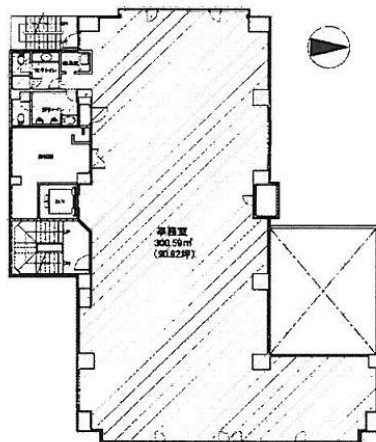

# ANTEX24 8階90.92坪

東京都台東区台東1-1-14

## 物件MAP

賃貸条件	
坪数	90.92坪
階数	8階
入居可能日	

ビル情報	
所在地	東京都台東区台東1-1-14
最寄り駅	JR中央・総武線 浅草橋駅 徒歩9分 JR山手線 秋葉原駅 徒歩10分 JR京浜東北線 秋葉原駅 徒歩10分 JR中央・総武線 秋葉原駅 徒歩10分 つくばエクスプレス 新御徒町駅 徒歩10分
エリア	上野・御徒町エリア
竣工	1988年2月
耐震	新耐震基準
階数	地上9階 地下1階
用途	事務所
構造	SRC造

設備情報	
エレベーター	1基
空調	個別空調
OAフロア	OAフロア
基準階天井高	2,450mm
光ファイバー	有り
トイレ	男女別・室外
セキュリティ	有り
駐車場	有り

事務所移転の簡単検索サイト

**Quick Service**

クイックサービス

**ANTEX24 8階90.92坪** 東京都台東区台東1-1-14

上野・御徒町エリア (ビルID: 0018203) の賃貸オフィス

貸事務所・レンタルオフィス・オフィス移転なら**QuickService**