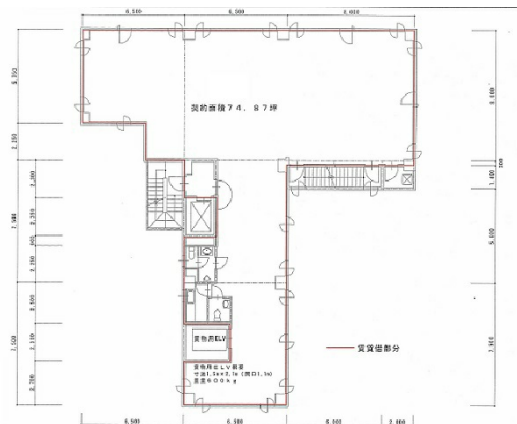

浅草橋1stビル 4階74.87坪

東京都台東区浅草橋5-25-10

物件MAP

賃貸条件	
坪数	74.87坪
階数	4階
入居可能日	
ビル情報	
所在地	東京都台東区浅草橋5-25-10
最寄り駅	JR中央・総武線 浅草橋駅 徒歩7分 都営浅草線 浅草橋駅 徒歩7分 都営大江戸線 新御徒町駅 徒歩7分 都営大江戸線 蔵前駅 徒歩8分 JR山手線 秋葉原駅 徒歩13分
エリア	浅草橋・蔵前エリア
竣工	1986年9月
耐震	新耐震基準
階数	地上8階
用途	事務所
構造	SRC造
設備情報	
エレベーター	2基
空調	個別空調
OAフロア	タイルカーペット
基準階天井高	2,400mm
光ファイバー	有り
トイレ	男女別・室外
セキュリティ	有り
駐車場	無し