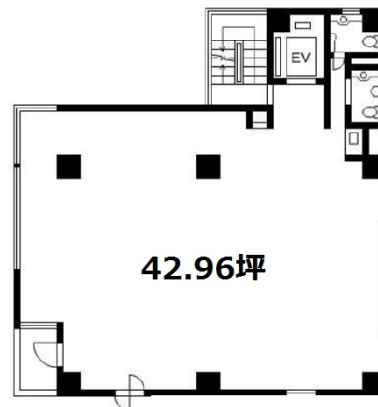

BW浅草橋ビル 4階44.96坪

東京都台東区浅草橋4-4-1

物件MAP

賃貸条件	
坪数	44.96坪
階数	4階
入居可能日	
ビル情報	
所在地	東京都台東区浅草橋4-4-1
最寄り駅	JR中央・総武線 浅草橋駅 徒歩2分
エリア	浅草橋・蔵前エリア
竣工	1993年5月
耐震	新耐震基準
階数	地上8階 地上1階
用途	事務所
構造	S造
設備情報	
エレベーター	1基
空調	個別空調
OAフロア	その他
基準階天井高	
光ファイバー	有り
トイレ	男女別・室外
セキュリティ	有り
駐車場	無し