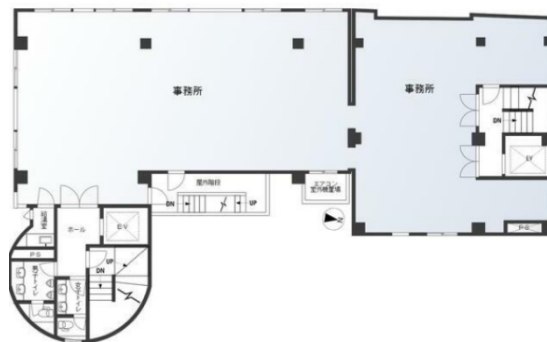

第8菊星タワービル 6階74.44坪

東京都台東区浅草橋3-20-18

物件MAP

賃貸条件	
月額賃料	893,280円 (税別)
坪数	74.44坪
坪単価	12,000円 (税別)
共益費	無し
礼金	無し
敷金 (保証金)	6ヶ月
階数	6階
入居可能日	即日

ビル情報	
所在地	東京都台東区浅草橋3-20-18
最寄り駅	都営浅草線 蔵前駅 徒歩5分 都営大江戸線 蔵前駅 徒歩5分 JR中央・総武線 浅草橋駅 徒歩8分 都営浅草線 浅草橋駅 徒歩8分
エリア	浅草橋・蔵前エリア
竣工	1988年10月
耐震	新耐震基準
階数	地上10階 地上1階
用途	事務所
構造	S造

設備情報	
エレベーター	2基
空調	個別空調
OAフロア	その他
基準階天井高	2,500mm
光ファイバー	有り
トイレ	男女別・室外
セキュリティ	有り
駐車場	無し