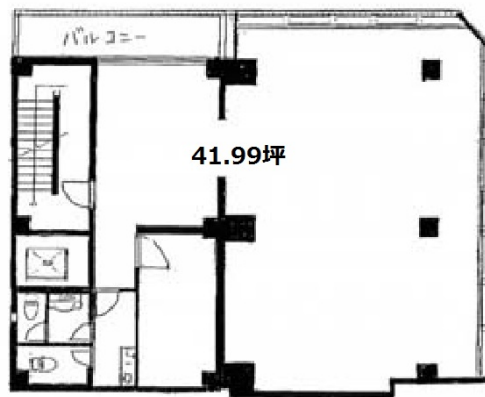

FAMビル 6階9.7坪

東京都台東区浅草橋1-25-12

物件MAP

賃貸条件	
坪数	9.7坪
階数	6階
入居可能日	
ビル情報	
所在地	東京都台東区浅草橋1-25-12
最寄り駅	JR中央・総武線 浅草橋駅 徒歩1分 都営浅草線 浅草橋駅 徒歩1分
エリア	浅草橋・蔵前エリア
竣工	1968年1月
耐震	旧耐震基準
階数	地上6階
用途	事務所
構造	RC造
設備情報	
エレベーター	1基
空調	個別空調
OAフロア	OAフロア
基準階天井高	
光ファイバー	有り
トイレ	男女共用・室内
セキュリティ	有り
駐車場	無し