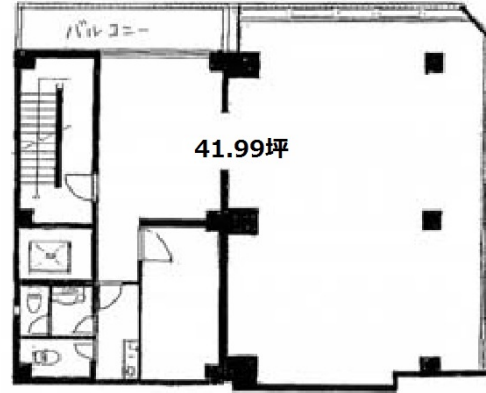

FAMビル 6階9.7坪

東京都台東区浅草橋1-25-12

物件MAP

賃貸条件	
坪数	9.7坪
階数	6階
入居可能日	
ビル情報	
所在地	東京都台東区浅草橋1-25-12
最寄り駅	JR中央・総武線 浅草橋駅 徒歩1分 都営浅草線 浅草橋駅 徒歩1分
エリア	浅草橋・蔵前エリア
竣工	1968年1月
耐震	旧耐震基準
階数	地上6階
用途	事務所
構造	RC造
設備情報	
エレベーター	1基
空調	個別空調
OAフロア	OAフロア
基準階天井高	
光ファイバー	有り
トイレ	男女共用・室内
セキュリティ	有り
駐車場	無し