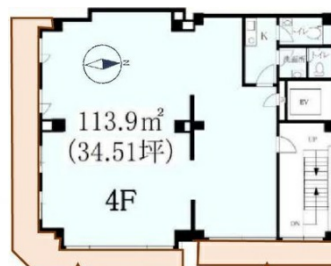

FAMビル 4階34.45坪

東京都台東区浅草橋1-25-12

広いバルコナスペース
開放感ある窓

物件MAP

賃貸条件	
坪数	34.45坪
階数	4階
入居可能日	

ビル情報	
所在地	東京都台東区浅草橋1-25-12
最寄り駅	JR中央・総武線 浅草橋駅 徒歩1分 都営浅草線 浅草橋駅 徒歩1分
エリア	浅草橋・蔵前エリア
竣工	1968年1月
耐震	旧耐震基準
階数	地上6階
用途	事務所
構造	RC造

設備情報	
エレベーター	1基
空調	個別空調
OAフロア	OAフロア
基準階天井高	
光ファイバー	有り
トイレ	男女共用・室内
セキュリティ	有り
駐車場	無し