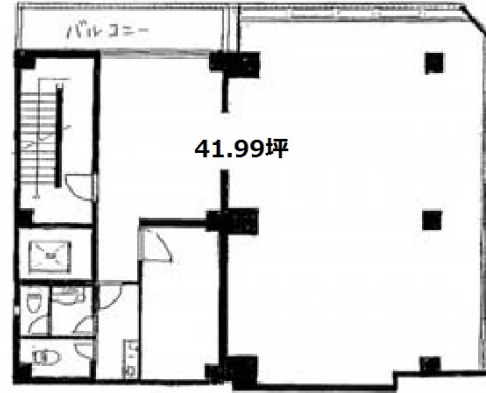

# FAMビル 2階41.99坪

東京都台東区浅草橋1-25-12

## 物件MAP

賃貸条件	
坪数	41.99坪
階数	2階
入居可能日	
ビル情報	
所在地	東京都台東区浅草橋1-25-12
最寄り駅	JR中央・総武線 浅草橋駅 徒歩1分 都営浅草線 浅草橋駅 徒歩1分
エリア	浅草橋・蔵前エリア
竣工	1968年1月
耐震	旧耐震基準
階数	地上6階
用途	事務所
構造	RC造
設備情報	
エレベーター	1基
空調	個別空調
OAフロア	OAフロア
基準階天井高	
光ファイバー	有り
トイレ	男女共用・室内
セキュリティ	有り
駐車場	無し