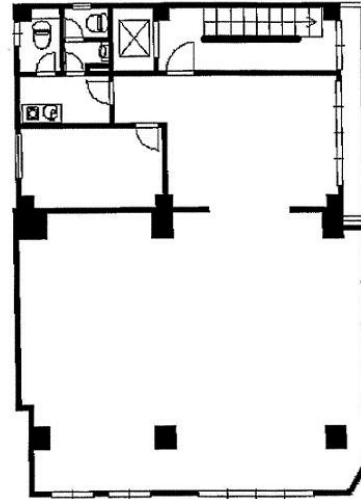

FAMビル 3階41.99坪

東京都台東区浅草橋1-25-12

物件MAP

賃貸条件	
坪数	41.99坪
階数	3階
入居可能日	
ビル情報	
所在地	東京都台東区浅草橋1-25-12
最寄り駅	JR中央・総武線 浅草橋駅 徒歩1分 都営浅草線 浅草橋駅 徒歩1分
エリア	浅草橋・蔵前エリア
竣工	1968年1月
耐震	旧耐震基準
階数	地上6階
用途	事務所
構造	RC造
設備情報	
エレベーター	1基
空調	個別空調
OAフロア	OAフロア
基準階天井高	
光ファイバー	有り
トイレ	男女共用・室内
セキュリティ	有り
駐車場	無し