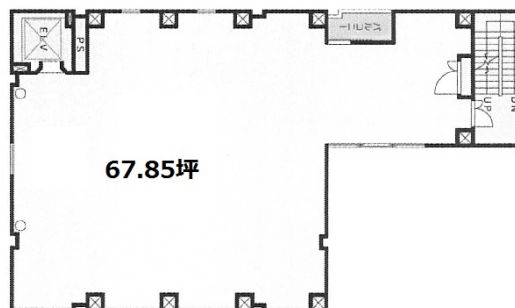

# KN浅草ビル 4階67.85坪

東京都台東区浅草1-10-5

## 物件MAP

賃貸条件	
坪数	67.85坪
階数	4階
入居可能日	
ビル情報	
所在地	東京都台東区浅草1-10-5
最寄り駅	つくばエクスプレス 浅草駅 徒歩2分 東京メトロ銀座線 田原町駅 徒歩4分 都営浅草線 浅草駅 徒歩7分
エリア	その他台東区
竣工	1991年1月
耐震	新耐震基準
階数	地上8階
用途	事務所/店舗
構造	RC造
設備情報	
エレベーター	1基
空調	個別空調
OAフロア	
基準階天井高	2,900mm
光ファイバー	無し
トイレ	調査中
セキュリティ	無し
駐車場	無し