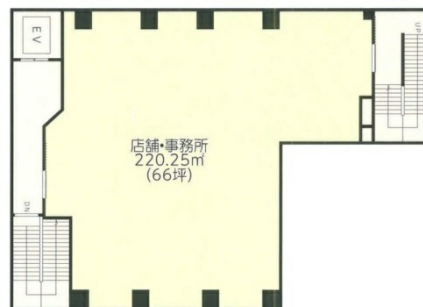

KN浅草ビル 8階66.6坪

東京都台東区浅草1-10-5

物件MAP

賃貸条件	
坪数	66.6坪
階数	8階
入居可能日	
ビル情報	
所在地	東京都台東区浅草1-10-5
最寄り駅	つくばエクスプレス 浅草駅 徒歩2分 東京メトロ銀座線 田原町駅 徒歩4分 都営浅草線 浅草駅 徒歩7分
エリア	その他台東区
竣工	1991年1月
耐震	新耐震基準
階数	地上8階
用途	事務所/店舗
構造	RC造
設備情報	
エレベーター	1基
空調	個別空調
OAフロア	
基準階天井高	2,900mm
光ファイバー	無し
トイレ	調査中
セキュリティ	無し
駐車場	無し