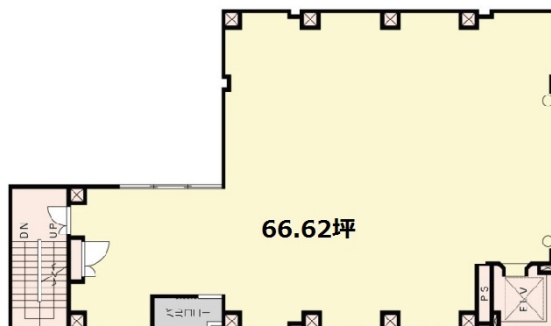

KN浅草ビル 3階67.85坪

東京都台東区浅草1-10-5

物件MAP

| 賃貸条件 | |
|--------|--|
| 坪数 | 67.85坪 |
| 階数 | 3階 |
| 入居可能日 | |
| ビル情報 | |
| 所在地 | 東京都台東区浅草1-10-5 |
| 最寄り駅 | つくばエクスプレス 浅草駅 徒歩2分 東京メトロ銀座線 田原町駅 徒歩4分 都営浅草線 浅草駅 徒歩7分 |
| エリア | その他台東区 |
| 竣工 | 1991年1月 |
| 耐震 | 新耐震基準 |
| 階数 | 地上8階 |
| 用途 | 事務所/店舗 |
| 構造 | RC造 |
| 設備情報 | |
| エレベーター | 1基 |
| 空調 | 個別空調 |
| OAフロア | |
| 基準階天井高 | 2,900mm |
| 光ファイバー | 無し |
| トイレ | 調査中 |
| セキュリティ | 無し |
| 駐車場 | 無し |