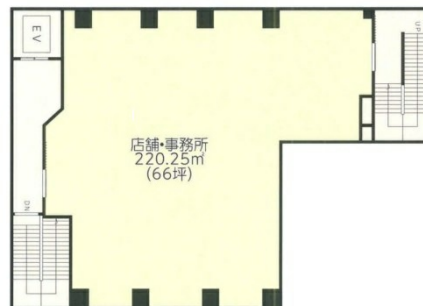

KN浅草ビル 7階66.62坪

東京都台東区浅草1-10-5

物件MAP

賃貸条件	
坪数	66.62坪
階数	7階
入居可能日	
ビル情報	
所在地	東京都台東区浅草1-10-5
最寄り駅	つくばエクスプレス 浅草駅 徒歩2分 東京メトロ銀座線 田原町駅 徒歩4分 都営浅草線 浅草駅 徒歩7分
エリア	その他台東区
竣工	1991年1月
耐震	新耐震基準
階数	地上8階
用途	事務所/店舗
構造	RC造
設備情報	
エレベーター	1基
空調	個別空調
OAフロア	
基準階天井高	2,900mm
光ファイバー	無し
トイレ	調査中
セキュリティ	無し
駐車場	無し