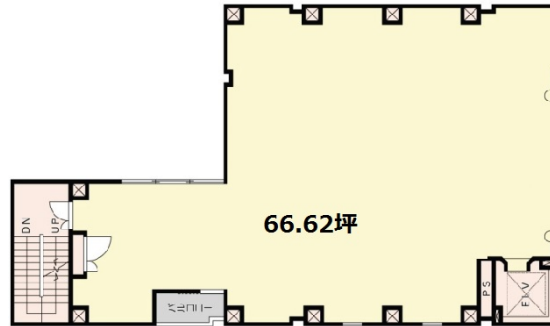

## 物件MAP

賃貸条件	
坪数	66坪
階数	6階
入居可能日	
ビル情報	
所在地	東京都台東区浅草1-10-5
最寄り駅	つくばエクスプレス 浅草駅 徒歩2分 東京メトロ銀座線 田原町駅 徒歩4分 都営浅草線 浅草駅 徒歩7分
エリア	その他台東区
竣工	1991年1月
耐震	新耐震基準
階数	地上8階
用途	事務所/店舗
構造	RC造
設備情報	
エレベーター	1基
空調	個別空調
OAフロア	
基準階天井高	2,900mm
光ファイバー	無し
トイレ	調査中
セキュリティ	無し
駐車場	無し