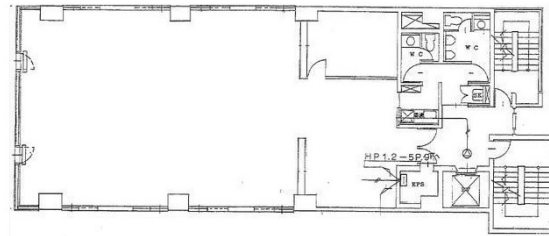

YS・1ビル 9階64.82坪

東京都台東区浅草1-10-2

64.82坪

物件MAP

賃貸条件	
月額賃料	700,000円（税別）
坪数	64.82坪
坪単価	10,799円（税別）
共益費	無し
礼金	無し
敷金（保証金）	6ヶ月
階数	9階
入居可能日	相談

ビル情報	
所在地	東京都台東区浅草1-10-2
最寄り駅	つくばエクスプレス 浅草駅 徒歩1分 東京メトロ銀座線 田原町駅 徒歩3分 都営浅草線 浅草駅 徒歩5分
エリア	その他台東区
竣工	1992年4月
耐震	新耐震基準
階数	地上11階
用途	事務所
構造	調査中