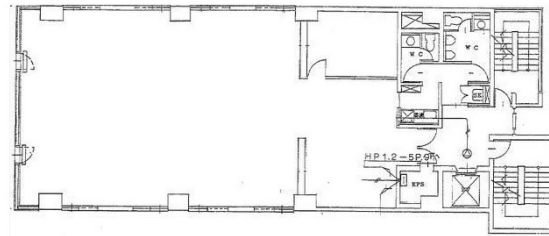

YS・1ビル 9階64.82坪

東京都台東区浅草1-10-2

64.82坪

物件MAP

| 賃貸条件 | |
|---------|--------------|
| 月額賃料 | 700,000円（税別） |
| 坪数 | 64.82坪 |
| 坪単価 | 10,799円（税別） |
| 共益費 | 無し |
| 礼金 | 無し |
| 敷金（保証金） | 6ヶ月 |
| 階数 | 9階 |
| 入居可能日 | 相談 |