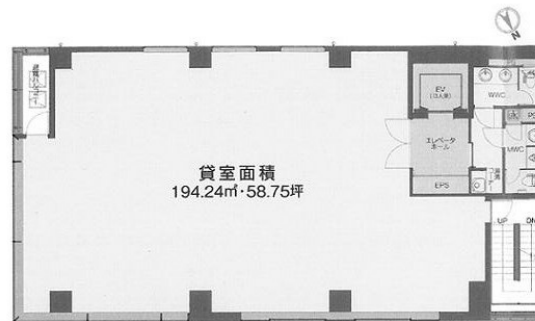

# VORT上野ビル 8階58.7坪

東京都台東区上野7-4-7

## 物件MAP

賃貸条件	
坪数	58.7坪
階数	8階
入居可能日	
ビル情報	
所在地	東京都台東区上野7-4-7
最寄り駅	JR山手線 上野駅 徒歩2分 東京メトロ銀座線 上野駅 徒歩3分 東京メトロ日比谷線 上野駅 徒歩3分 京成本線 京成上野駅 徒歩7分
エリア	上野・御徒町エリア
竣工	2009年3月
耐震	新耐震基準
階数	地上9階
用途	事務所
構造	S造
設備情報	
エレベーター	1基
空調	個別空調
OAフロア	OAフロア
基準階天井高	2,800mm
光ファイバー	有り
トイレ	男女別・室外
セキュリティ	有り
駐車場	有り