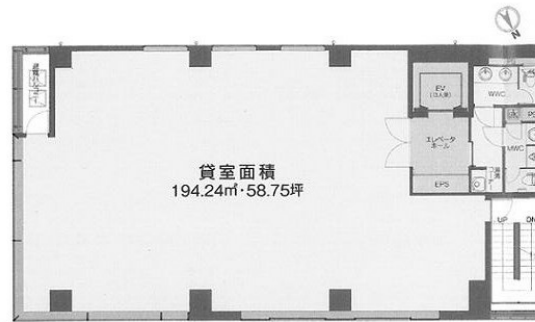

# VORT上野ビル 8階58.7坪

東京都台東区上野7-4-7

## 物件MAP

賃貸条件	
坪数	58.7坪
階数	8階
入居可能日	
ビル情報	
所在地	東京都台東区上野7-4-7
最寄り駅	JR山手線 上野駅 徒歩2分 東京メトロ銀座線 上野駅 徒歩3分 東京メトロ日比谷線 上野駅 徒歩3分 京成本線 京成上野駅 徒歩7分
エリア	上野・御徒町エリア
竣工	2009年3月
耐震	新耐震基準
階数	地上9階
用途	事務所
構造	S造
設備情報	
エレベーター	1基
空調	個別空調
OAフロア	OAフロア
基準階天井高	2,800mm
光ファイバー	有り
トイレ	男女別・室外
セキュリティ	有り
駐車場	有り