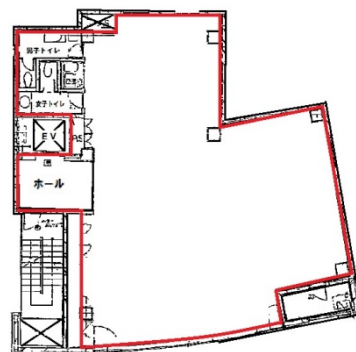

あいおい都信ビル 8階49.56坪

東京都台東区上野6-16-18

物件MAP

賃貸条件	
月額賃料	相談
坪数	49.56坪
坪単価	相談
共益費	148,680円
礼金	無し
敷金（保証金）	12ヶ月
階数	8階
入居可能日	2024年8月

ビル情報	
所在地	東京都台東区上野6-16-18
最寄り駅	東京メトロ銀座線 上野駅 徒歩1分 都営大江戸線 上野御徒町駅 徒歩4分 東京メトロ日比谷線 仲御徒町駅 徒歩4分
エリア	上野・御徒町エリア
竣工	1990年3月
耐震	新耐震基準
階数	地上9階 地下1階
用途	事務所
構造	S造

設備情報	
エレベーター	1基
空調	個別空調
OAフロア	その他
基準階天井高	
光ファイバー	有り
トイレ	男女別・室内
セキュリティ	有り
駐車場	無し