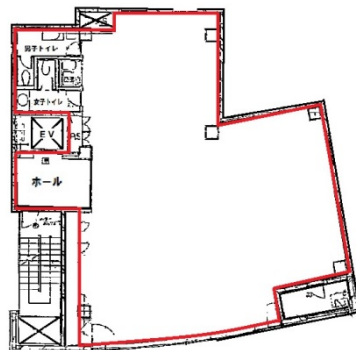

あいおい都信ビル 8階49.56坪

東京都台東区上野6-16-18

物件MAP

賃貸条件	
月額賃料	相談
坪数	49.56坪
坪単価	相談
共益費	148,680円
礼金	無し
敷金（保証金）	12ヶ月
階数	8階
入居可能日	2024年8月

ビル情報	
所在地	東京都台東区上野6-16-18
最寄り駅	東京メトロ銀座線 上野駅 徒歩1分 都営大江戸線 上野御徒町駅 徒歩4分 東京メトロ日比谷線 仲御徒町駅 徒歩4分
エリア	上野・御徒町エリア
竣工	1990年3月
耐震	新耐震基準
階数	地上9階 地下1階
用途	事務所
構造	S造

設備情報	
エレベーター	1基
空調	個別空調
OAフロア	その他
基準階天井高	
光ファイバー	有り
トイレ	男女別・室内
セキュリティ	有り
駐車場	無し

事務所移転の簡単検索サイト

Quick Service

クイックサービス

あいおい都信ビル 8階49.56坪 東京都台東区上野6-16-18

上野・御徒町エリア（ビルID：0017992）の賃貸オフィス

貸事務所・レンタルオフィス・オフィス移転ならQuickService