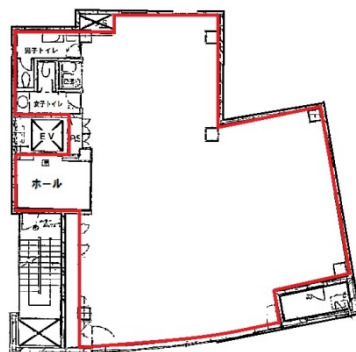

あいおい都信ビル 7階49.56坪

東京都台東区上野6-16-18

物件MAP

賃貸条件	
月額賃料	相談
坪数	49.56坪
坪単価	相談
共益費	148,680円
礼金	無し
敷金（保証金）	12ヶ月
階数	7階
入居可能日	2024年8月

ビル情報	
所在地	東京都台東区上野6-16-18
最寄り駅	東京メトロ銀座線 上野駅 徒歩1分 都営大江戸線 上野御徒町駅 徒歩4分 東京メトロ日比谷線 仲御徒町駅 徒歩4分
エリア	上野・御徒町エリア
竣工	1990年3月
耐震	新耐震基準
階数	地上9階 地下1階
用途	事務所
構造	S造

設備情報	
エレベーター	1基
空調	個別空調
OAフロア	その他
基準階天井高	
光ファイバー	有り
トイレ	男女別・室内
セキュリティ	有り
駐車場	無し