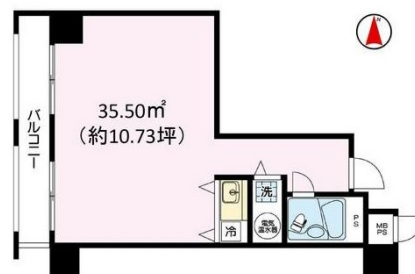

# 御徒町グリーンハイツ 9階10.73坪

東京都台東区上野6-1-6

## 物件MAP

賃貸条件	
月額賃料	135,005円 (税別)
坪数	10.73坪
坪単価	12,582円 (税別)
共益費	無し
礼金	1ヶ月
敷金 (保証金)	5ヶ月
階数	9階 (901)
入居可能日	即日

ビル情報	
所在地	東京都台東区上野6-1-6
最寄り駅	JR京浜東北線 御徒町駅 徒歩1分 東京メトロ銀座線 上野広小路駅 徒歩4分 JR山手線 上野駅 徒歩6分
エリア	上野・御徒町エリア
竣工	1983年11月
耐震	新耐震基準
階数	地上10階 地下1階
用途	事務所
構造	SRC造