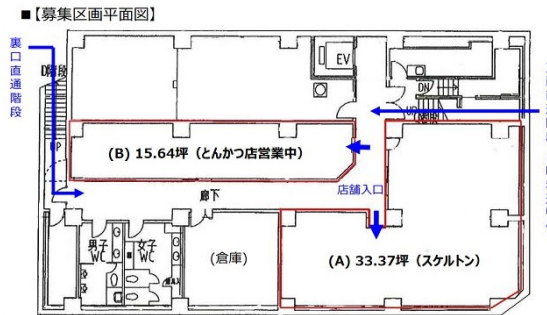

## 物件MAP

賃貸条件	
坪数	15.64坪
階数	B1階 (B)
入居可能日	
ビル情報	
所在地	東京都台東区上野5-23-14
最寄り駅	東京メトロ日比谷線 仲御徒町駅 徒歩1分 JR山手線 御徒町駅 徒歩3分 東京メトロ銀座線 上野広小路駅 徒歩4分
エリア	上野・御徒町エリア
竣工	1977年1月
耐震	耐震補強済
階数	地上8階 地下1階
用途	事務所/店舗
構造	SRC造
設備情報	
エレベーター	1基
空調	無し
OAフロア	スケルトン
基準階天井高	2,550mm
光ファイバー	有り
トイレ	男女別・室外
セキュリティ	有り
駐車場	有り