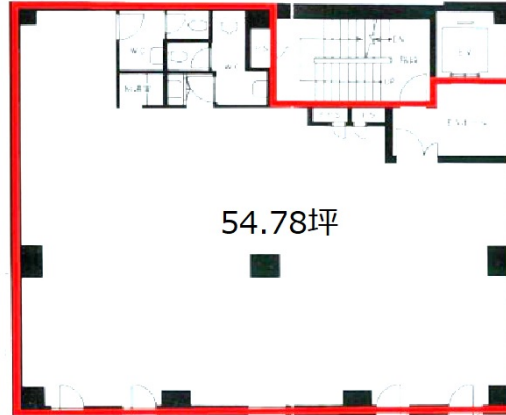

天美ビル 3階54.78坪

東京都台東区上野5-16-16

物件MAP

賃貸条件	
月額賃料	相談
坪数	54.78坪
坪単価	相談
共益費	相談
礼金	無し
敷金（保証金）	10ヶ月
階数	3階
入居可能日	即日

ビル情報	
所在地	東京都台東区上野5-16-16
最寄り駅	JR山手線 御徒町駅 徒歩3分 東京メトロ日比谷線 仲御徒町駅 徒歩3分
エリア	上野・御徒町エリア
竣工	1990年11月
耐震	新耐震基準
階数	地上5階 地下1階
用途	事務所
構造	RC造

設備情報	
エレベーター	1基
空調	個別空調
OAフロア	OAフロア
基準階天井高	2,400mm
光ファイバー	有り
トイレ	男女別・室内
セキュリティ	有り
駐車場	無し