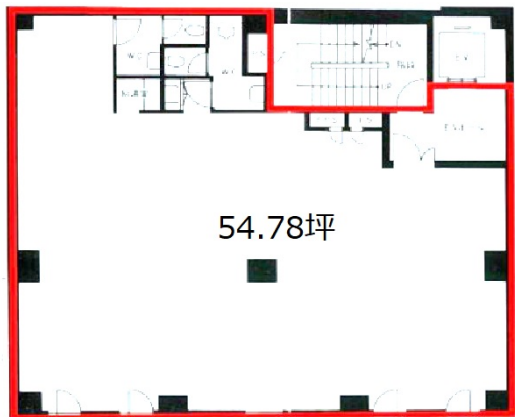

天美ビル 3階54.78坪

東京都台東区上野5-16-16

物件MAP

賃貸条件	
月額賃料	相談
坪数	54.78坪
坪単価	相談
共益費	相談
礼金	無し
敷金（保証金）	10ヶ月
階数	3階
入居可能日	即日

ビル情報	
所在地	東京都台東区上野5-16-16
最寄り駅	JR山手線 御徒町駅 徒歩3分 東京メトロ日比谷線 仲御徒町駅 徒歩3分
エリア	上野・御徒町エリア
竣工	1990年11月
耐震	新耐震基準
階数	地上5階 地下1階
用途	事務所
構造	RC造

設備情報	
エレベーター	1基
空調	個別空調
OAフロア	OAフロア
基準階天井高	2,400mm
光ファイバー	有り
トイレ	男女別・室内
セキュリティ	有り
駐車場	無し

事務所移転の簡単検索サイト

天美ビル 3階54.78坪 東京都台東区上野5-16-16

上野・御徒町エリア（ビルID：0017961）の賃貸オフィス

クイックサービス

貸事務所・レンタルオフィス・オフィス移転ならQuickService