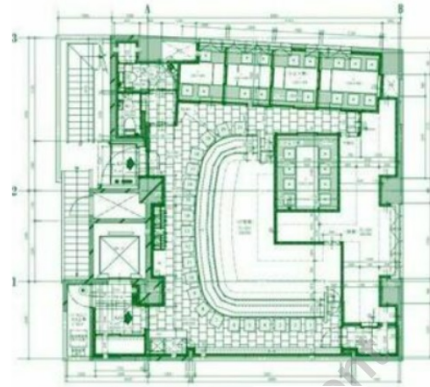

アクティオーレ上野 2階35.08坪

東京都台東区上野4-5-5

物件MAP

賃貸条件	
坪数	35.08坪
階数	2階（居抜き）
入居可能日	
ビル情報	
所在地	東京都台東区上野4-5-5
最寄り駅	東京メトロ銀座線 上野広小路駅 徒歩1分 都営大江戸線 上野御徒町駅 徒歩1分 京成本線 京成上野駅 徒歩2分 JR山手線 御徒町駅 徒歩3分
エリア	上野・御徒町エリア
竣工	1984年9月
耐震	新耐震基準
階数	地上10階
用途	事務所/店舗
構造	RC造
設備情報	
エレベーター	1基
空調	個別空調
OAフロア	その他
基準階天井高	
光ファイバー	無し
トイレ	男女共用・室内
セキュリティ	無し
駐車場	無し