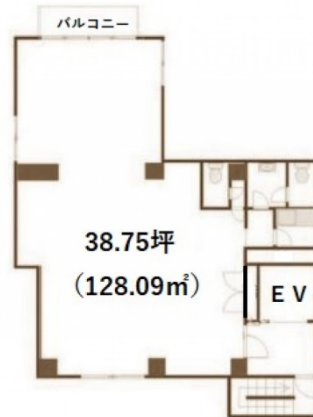

JTTビル 5階38.75坪

東京都台東区上野3-3-4

物件MAP

賃貸条件	
坪数	38.75坪
階数	5階
入居可能日	
ビル情報	
所在地	東京都台東区上野3-3-4
最寄り駅	東京メトロ銀座線 末広町駅 徒歩3分 JR山手線 御徒町駅 徒歩5分 東京メトロ日比谷線 仲御徒町駅 徒歩5分 東京メトロ千代田線 湯島駅 徒歩7分
エリア	上野・御徒町エリア
竣工	1986年2月
耐震	新耐震基準
階数	地上8階
用途	事務所
構造	SRC造
設備情報	
エレベーター	1基
空調	個別空調
OAフロア	タイルカーペット
基準階天井高	
光ファイバー	有り
トイレ	男女別・室内
セキュリティ	有り
駐車場	無し