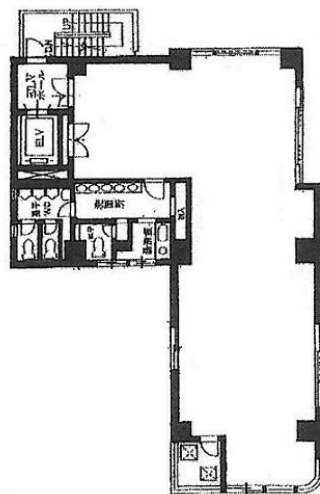

JTTビル 2階43.83坪

東京都台東区上野3-3-4

物件MAP

賃貸条件	
月額賃料	416,385円（税別）
坪数	43.83坪
坪単価	9,500円（税別）
共益費	109,575円
礼金	無し
敷金（保証金）	6ヶ月
階数	2階
入居可能日	相談

ビル情報	
所在地	東京都台東区上野3-3-4
最寄り駅	東京メトロ銀座線 末広町駅 徒歩3分 JR山手線 御徒町駅 徒歩5分 東京メトロ日比谷線 仲御徒町駅 徒歩5分 東京メトロ千代田線 湯島駅 徒歩7分
エリア	上野・御徒町エリア
竣工	1986年2月
耐震	新耐震基準
階数	地上8階
用途	事務所
構造	SRC造

設備情報	
エレベーター	1基
空調	個別空調
OAフロア	タイルカーペット
基準階天井高	
光ファイバー	有り
トイレ	男女別・室内
セキュリティ	有り
駐車場	無し