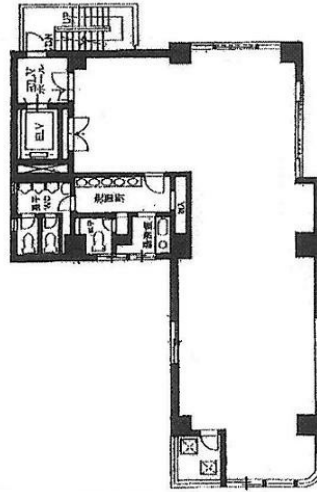

JTTビル 2階43.83坪

東京都台東区上野3-3-4

物件MAP

賃貸条件	
月額賃料	416,385円 (税別)
坪数	43.83坪
坪単価	9,500円 (税別)
共益費	109,575円
礼金	無し
敷金 (保証金)	6ヶ月
階数	2階
入居可能日	相談

ビル情報	
所在地	東京都台東区上野3-3-4
最寄り駅	東京メトロ銀座線 末広町駅 徒歩3分 JR山手線 御徒町駅 徒歩5分 東京メトロ日比谷線 仲御徒町駅 徒歩5分 東京メトロ千代田線 湯島駅 徒歩7分
エリア	上野・御徒町エリア
竣工	1986年2月
耐震	新耐震基準
階数	地上8階
用途	事務所
構造	SRC造

設備情報	
エレベーター	1基
空調	個別空調
OAフロア	タイルカーペット
基準階天井高	
光ファイバー	有り
トイレ	男女別・室内
セキュリティ	有り
駐車場	無し

事務所移転の簡単検索サイト

Quick Service

クイックサービス

JTTビル 2階43.83坪 東京都台東区上野3-3-4

上野・御徒町エリア (ビルID : 0017937) の賃貸オフィス

貸事務所・レンタルオフィス・オフィス移転なら**QuickService**