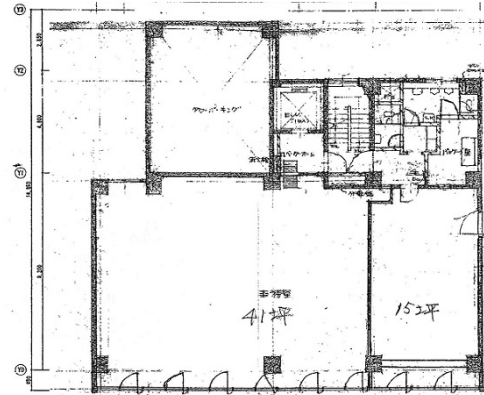

## 物件MAP

賃貸条件	
月額賃料	560,000円 (税別)
坪数	56坪
坪単価	10,000円 (税別)
共益費	56,000円
礼金	1ヶ月
敷金 (保証金)	6ヶ月
階数	7階
入居可能日	即日

ビル情報	
所在地	東京都台東区上野3-2-1
最寄り駅	東京メトロ銀座線 末広町駅 徒歩3分 東京メトロ日比谷線 仲御徒町駅 徒歩5分 東京メトロ銀座線 上野広小路駅 徒歩7分 JR山手線 秋葉原駅 徒歩7分
エリア	上野・御徒町エリア
竣工	1974年11月
耐震	耐震補強済
階数	地上7階
用途	事務所
構造	RC造