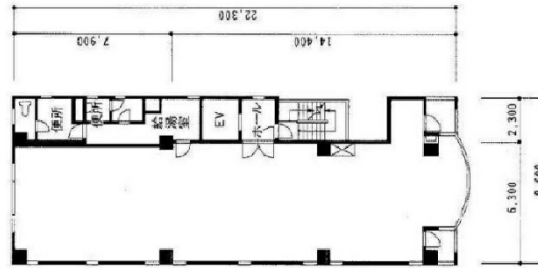

1510ビル 9階49.97坪

東京都台東区寿1-5-10

物件MAP

賃貸条件	
月額賃料	相談
坪数	49.97坪
坪単価	相談
共益費	賃料に含む
礼金	1ヶ月
敷金（保証金）	3ヶ月
階数	9階（申込有）
入居可能日	即日

ビル情報	
所在地	東京都台東区寿1-5-10
最寄り駅	都営浅草線 蔵前駅 徒歩3分 東京メトロ銀座線 田原町駅 徒歩6分 都営浅草線 浅草駅 徒歩8分
エリア	浅草橋・蔵前エリア
竣工	1990年3月
耐震	新耐震基準
階数	地上10階 地下1階
用途	事務所
構造	RC造

設備情報	
エレベーター	1基
空調	個別空調
OAフロア	その他
基準階天井高	
光ファイバー	有り
トイレ	男女別・室外
セキュリティ	無し
駐車場	有り