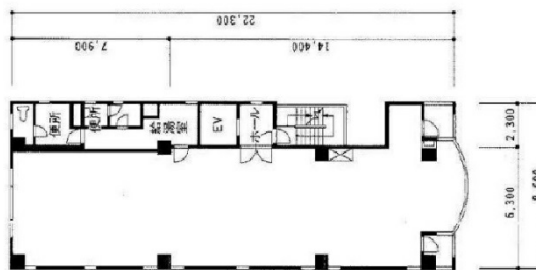

# 1510ビル 9階49.97坪

東京都台東区寿1-5-10

## 物件MAP

賃貸条件	
月額賃料	相談
坪数	49.97坪
坪単価	相談
共益費	賃料に含む
礼金	1ヶ月
敷金（保証金）	3ヶ月
階数	9階（申込有）
入居可能日	即日

ビル情報	
所在地	東京都台東区寿1-5-10
最寄り駅	都営浅草線 蔵前駅 徒歩3分 東京メトロ銀座線 田原町駅 徒歩6分 都営浅草線 浅草駅 徒歩8分
エリア	浅草橋・蔵前エリア
竣工	1990年3月
耐震	新耐震基準
階数	地上10階 地下1階
用途	事務所
構造	RC造