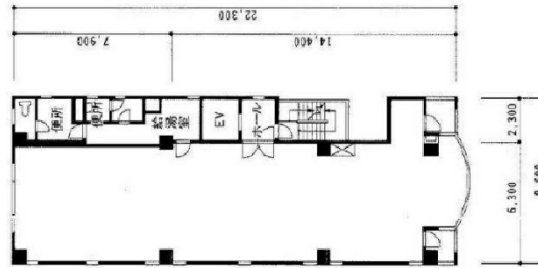

# 1510ビル 10階49.97坪

東京都台東区寿1-5-10

## 物件MAP

賃貸条件	
月額賃料	相談
坪数	49.97坪
坪単価	相談
共益費	賃料に含む
礼金	1ヶ月
敷金（保証金）	2ヶ月
階数	10階
入居可能日	即日

ビル情報	
所在地	東京都台東区寿1-5-10
最寄り駅	都営浅草線 蔵前駅 徒歩3分 東京メトロ銀座線 田原町駅 徒歩6分 都営浅草線 浅草駅 徒歩8分
エリア	浅草橋・蔵前エリア
竣工	1990年3月
耐震	新耐震基準
階数	地上10階 地下1階
用途	事務所
構造	RC造