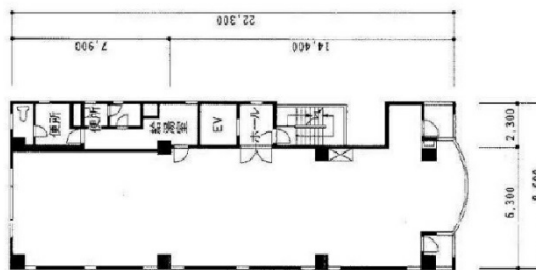

# 1510ビル 10階49.97坪

東京都台東区寿1-5-10

## 物件MAP

賃貸条件	
月額賃料	相談
坪数	49.97坪
坪単価	相談
共益費	賃料に含む
礼金	1ヶ月
敷金（保証金）	2ヶ月
階数	10階
入居可能日	即日

ビル情報	
所在地	東京都台東区寿1-5-10
最寄り駅	都営浅草線 蔵前駅 徒歩3分 東京メトロ銀座線 田原町駅 徒歩6分 都営浅草線 浅草駅 徒歩8分
エリア	浅草橋・蔵前エリア
竣工	1990年3月
耐震	新耐震基準
階数	地上10階 地下1階
用途	事務所
構造	RC造