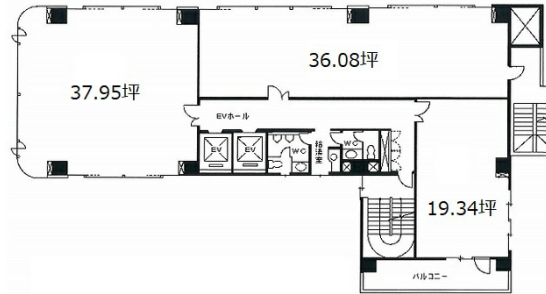

# SMK BLDG. 6階19.34坪

東京都台東区寿1-11-6

## 物件MAP

賃貸条件	
坪数	19.34坪
階数	6階 (603)
入居可能日	

ビル情報	
所在地	東京都台東区寿1-11-6
最寄り駅	都営大江戸線 蔵前駅 徒歩4分 東京メトロ銀座線 田原町駅 徒歩6分
エリア	浅草橋・蔵前エリア
竣工	1990年7月
耐震	新耐震基準
階数	地上9階
用途	事務所
構造	SRC造

設備情報	
エレベーター	2基
空調	個別空調
OAフロア	OAフロア
基準階天井高	2,400mm
光ファイバー	有り
トイレ	男女別・室外
セキュリティ	有り
駐車場	無し