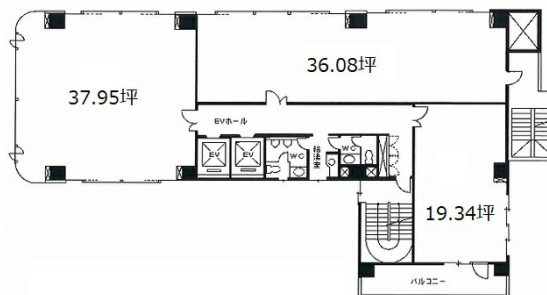

SMK BLDG. 6階19.34坪

東京都台東区寿1-11-6

物件MAP

賃貸条件	
坪数	19.34坪
階数	6階 (603)
入居可能日	

ビル情報	
所在地	東京都台東区寿1-11-6
最寄り駅	都営大江戸線 蔵前駅 徒歩4分 東京メトロ銀座線 田原町駅 徒歩6分
エリア	浅草橋・蔵前エリア
竣工	1990年7月
耐震	新耐震基準
階数	地上9階
用途	事務所
構造	SRC造

設備情報	
エレベーター	2基
空調	個別空調
OAフロア	OAフロア
基準階天井高	2,400mm
光ファイバー	有り
トイレ	男女別・室外
セキュリティ	有り
駐車場	無し

SMK BLDG. 6階19.34坪 東京都台東区寿1-11-6

浅草橋・蔵前エリア (ビルID: 0017839) の賃貸オフィス

貸事務所・レンタルオフィス・オフィス移転ならQuickService

物件詳細はこちらから

 0120-55-2620

【受付時間】平日9:30~18:30