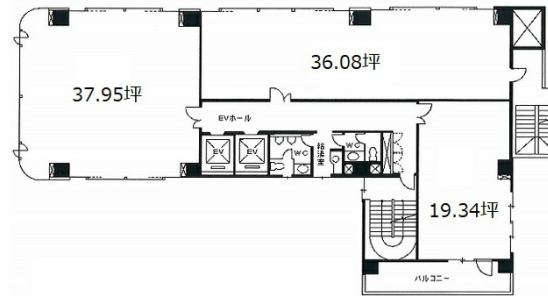

# SMK BLDG. 6階36.08坪

東京都台東区寿1-11-6

## 物件MAP

賃貸条件	
坪数	36.08坪
階数	6階 (602)
入居可能日	

ビル情報	
所在地	東京都台東区寿1-11-6
最寄り駅	都営大江戸線 蔵前駅 徒歩4分 東京メトロ銀座線 田原町駅 徒歩6分
エリア	浅草橋・蔵前エリア
竣工	1990年7月
耐震	新耐震基準
階数	地上9階
用途	事務所
構造	SRC造

設備情報	
エレベーター	2基
空調	個別空調
OAフロア	OAフロア
基準階天井高	2,400mm
光ファイバー	有り
トイレ	男女別・室外
セキュリティ	有り
駐車場	無し