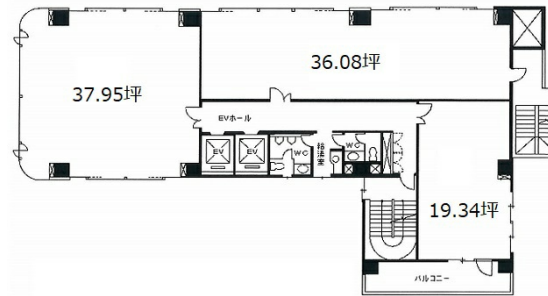

SMK BLDG. 6階37.95坪

東京都台東区寿1-11-6

物件MAP

| 賃貸条件 | |
|-------|----------|
| 坪数 | 37.95坪 |
| 階数 | 6階 (601) |
| 入居可能日 | |

| ビル情報 | |
|------|---------------------------------------|
| 所在地 | 東京都台東区寿1-11-6 |
| 最寄り駅 | 都営大江戸線 蔵前駅 徒歩4分 東京メトロ銀座線 田原町駅 徒歩6分 |
| エリア | 浅草橋・蔵前エリア |
| 竣工 | 1990年7月 |
| 耐震 | 新耐震基準 |
| 階数 | 地上9階 |
| 用途 | 事務所 |
| 構造 | SRC造 |

| 設備情報 | |
|--------|---------|
| エレベーター | 2基 |
| 空調 | 個別空調 |
| OAフロア | OAフロア |
| 基準階天井高 | 2,400mm |
| 光ファイバー | 有り |
| トイレ | 男女別・室外 |
| セキュリティ | 有り |
| 駐車場 | 無し |