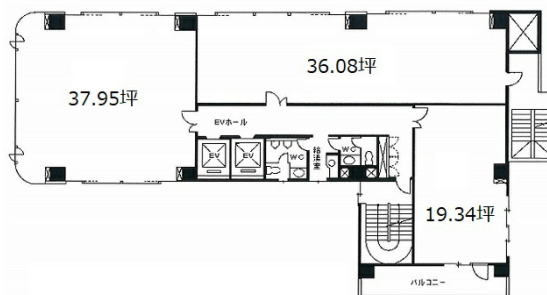

SMK BLDG. 6階37.95坪

東京都台東区寿1-11-6

物件MAP

賃貸条件	
坪数	37.95坪
階数	6階 (601)
入居可能日	

ビル情報	
所在地	東京都台東区寿1-11-6
最寄り駅	都営大江戸線 蔵前駅 徒歩4分 東京メトロ銀座線 田原町駅 徒歩6分
エリア	浅草橋・蔵前エリア
竣工	1990年7月
耐震	新耐震基準
階数	地上9階
用途	事務所
構造	SRC造

設備情報	
エレベーター	2基
空調	個別空調
OAフロア	OAフロア
基準階天井高	2,400mm
光ファイバー	有り
トイレ	男女別・室外
セキュリティ	有り
駐車場	無し

事務所移転の簡単検索サイト

SMK BLDG. 6階37.95坪 東京都台東区寿1-11-6

浅草橋・蔵前エリア (ビルID: 0017839) の賃貸オフィス

クイックサービス

貸事務所・レンタルオフィス・オフィス移転ならQuickService

物件詳細はこちらから

 **0120-55-2620**

【受付時間】平日9:30~18:30