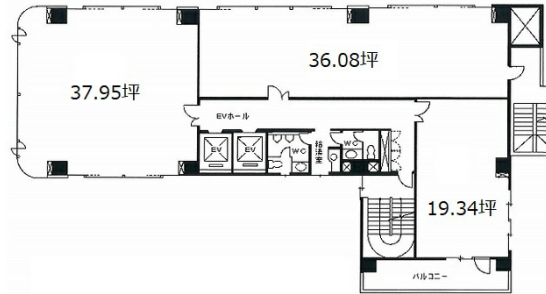

SMK BLDG. 7階19.34坪

東京都台東区寿1-11-6

物件MAP

賃貸条件	
坪数	19.34坪
階数	7階 (703)
入居可能日	

ビル情報	
所在地	東京都台東区寿1-11-6
最寄り駅	都営大江戸線 蔵前駅 徒歩4分 東京メトロ銀座線 田原町駅 徒歩6分
エリア	浅草橋・蔵前エリア
竣工	1990年7月
耐震	新耐震基準
階数	地上9階
用途	事務所
構造	SRC造

設備情報	
エレベーター	2基
空調	個別空調
OAフロア	OAフロア
基準階天井高	2,400mm
光ファイバー	有り
トイレ	男女別・室外
セキュリティ	有り
駐車場	無し